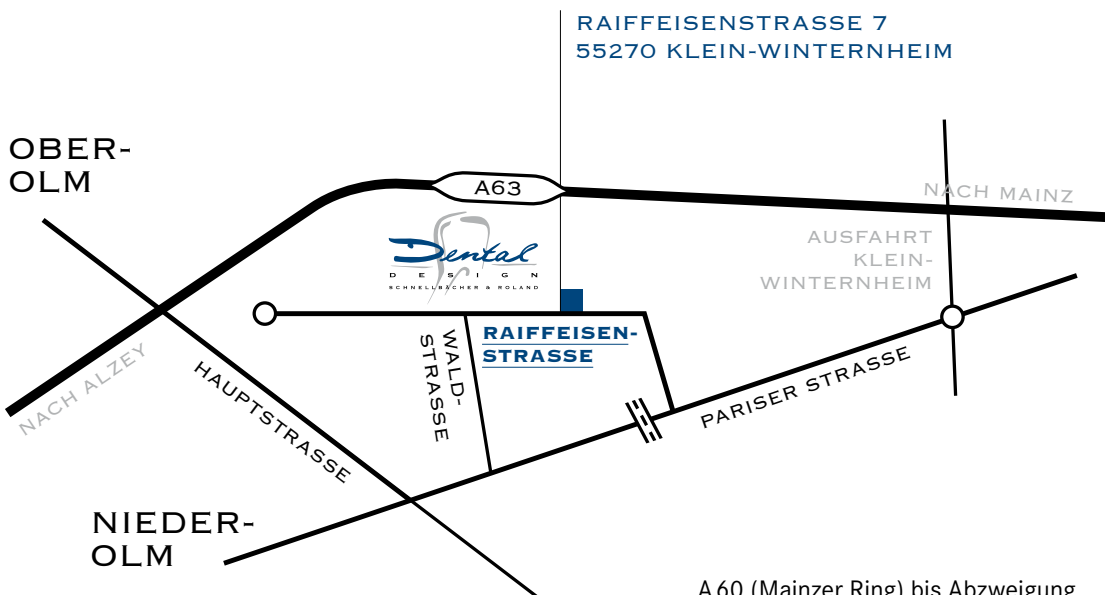

ORTSBESCHREIBUNG

Dental Design
 Schnellbacher & Roland GmbH & Co. KG
 Raiffeisenstraße 7
 55270 Klein-Winternheim
 Tel 0 61 36.99 09-0
 Fax 0 61 36.8 58 22
 info@dental-design.de

A 60 (Mainzer Ring) bis Abzweigung zur A 63 Richtung Kaiserslautern / Alzey, dann erste Ausfahrt Ober-Olm / Klein-Winternheim abfahren, Richtung Klein-Winternheim, nach Ortsschild erste Straße rechts.